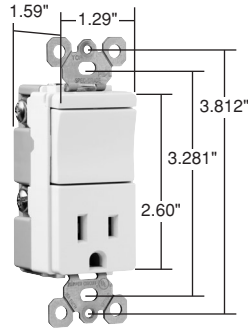

Switches

TradeMaster® Decorator Combination Switches

15A, 120/125VAC

TM818-WCC

TM8118-WCC

Catalog Number	Rating A. VAC	Color	NEMA Config. No.	3rd Party Compliance		
				UL ₂₀	UL ₄₉₈	cUL _{us}
Single Pole Switch & Single Receptacle						
TM818-ICC	15 120/125	Ivory	5-15R	•	•	•
TM818-WCC	15 120/125	White	5-15R	•	•	•
TM818-BKCC	15 120/125	Black	5-15R	•	•	•
TM818-LACC	15 120/125	Light Almond	5-15R	•	•	•
Single Pole Switch & Single Receptacle with Pilot Light						
TM818-PLICC	15 120/125	Ivory	5-15R	•	•	•
TM818-PLWCC	15 120/125	White	5-15R	•	•	•
TM818-PLBKCC	15 120/125	Black	5-15R	•	•	•
TM818-PLLACC	15 120/125	Light Almond	5-15R	•	•	•
Three-Way Switch & Single Receptacle						
TM838-ICC	15 120/125	Ivory	5-15R	•	•	•
TM838-WCC	15 120/125	White	5-15R	•	•	•
TM838-BKCC	15 120/125	Black	5-15R	•	•	•
TM838-LACC	15 120/125	Light Almond	5-15R	•	•	•
Two Single Pole Switches & Single Receptacle						
TM8118-ICC	15 120/125	Ivory	5-15R	•	•	•
TM8118-WCC	15 120/125	White	5-15R	•	•	•
TM8118-BKCC	15 120/125	Black	5-15R	•	•	•
TM8118-LACC	15 120/125	Light Almond	5-15R	•	•	•
Single Pole Switch & Pilot Light						
TM81-PLICC	15 120/125	Ivory		•	•	•
TM81-PLWCC	15 120/125	White		•	•	•
TM81-PLBKCC	15 120/125	Black		•	•	•
TM81-PLLACC	15 120/125	Light Almond		•	•	•
Three-Way Switch & Pilot Light						
TM83-PLICC	15 120/125	Ivory		•	•	•
TM83-PLWCC	15 120/125	White		•	•	•
TM83-PLBKCC	15 120/125	Black		•	•	•
TM83-PLLACC	15 120/125	Light Almond		•	•	•

Features

- No tool needed, module snaps-in.
- Lights when OFF.
- Uses energy-efficient 1/4 watt LED light.
- LED light will not generate heat and will last on average 47 years.
- Can be installed with the following devices: TM811, TM813, TM833, TM818, TM838, TM8111, TM8113, TM81111 and TM8118.