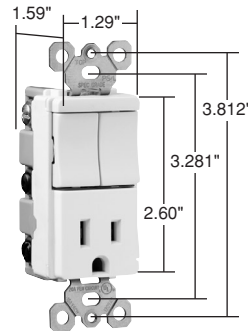

Switches

TradeMaster® Decorator Combination Switches

15A, 120/125VAC

TM818-WCC

TM8118-WCC

Catalog Number	Rating A. VAC	Color	NEMA Config. No.	3rd Party Compliance		
				UL ₂₀	UL ₄₉₈	cUL _{us}
Single Pole Switch & Single Receptacle						
TM818-ICC	15 120/125	Ivory	5-15R	•	•	•
TM818-WCC	15 120/125	White	5-15R	•	•	•
TM818-BKCC	15 120/125	Black	5-15R	•	•	•
TM818-LACC	15 120/125	Light Almond	5-15R	•	•	•
Single Pole Switch & Single Receptacle with Pilot Light						
TM818-PLICC	15 120/125	Ivory	5-15R	•	•	•
TM818-PLWCC	15 120/125	White	5-15R	•	•	•
TM818-PLBKCC	15 120/125	Black	5-15R	•	•	•
TM818-PLLACC	15 120/125	Light Almond	5-15R	•	•	•
Three-Way Switch & Single Receptacle						
TM838-ICC	15 120/125	Ivory	5-15R	•	•	•
TM838-WCC	15 120/125	White	5-15R	•	•	•
TM838-BKCC	15 120/125	Black	5-15R	•	•	•
TM838-LACC	15 120/125	Light Almond	5-15R	•	•	•
Two Single Pole Switches & Single Receptacle						
TM8118-ICC	15 120/125	Ivory	5-15R	•	•	•
TM8118-WCC	15 120/125	White	5-15R	•	•	•
TM8118-BKCC	15 120/125	Black	5-15R	•	•	•
TM8118-LACC	15 120/125	Light Almond	5-15R	•	•	•
Single Pole Switch & Pilot Light						
TM81-PLICC	15 120/125	Ivory		•	•	•
TM81-PLWCC	15 120/125	White		•	•	•
TM81-PLBKCC	15 120/125	Black		•	•	•
TM81-PLLACC	15 120/125	Light Almond		•	•	•
Three-Way Switch & Pilot Light						
TM83-PLICC	15 120/125	Ivory		•	•	•
TM83-PLWCC	15 120/125	White		•	•	•
TM83-PLBKCC	15 120/125	Black		•	•	•
TM83-PLLACC	15 120/125	Light Almond		•	•	•

Features

- No tool needed, module snaps-in.
- Lights when OFF.
- Uses energy-efficient 1/4 watt LED light.
- LED light will not generate heat and will last on average 47 years.
- Can be installed with the following devices: TM811, TM813, TM833, TM818, TM838, TM8111, TM8113, TM81111 and TM8118.